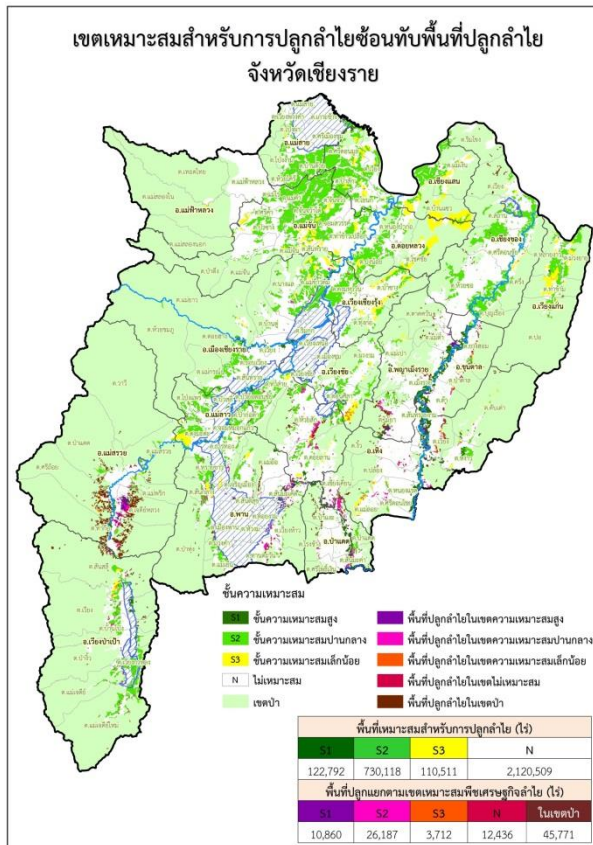

ภาคผนวก

แผนภาพ

แสดงรายละเอียดพื้นที่ปลูกลำไย แยกเป็นรายจังหวัด

แผนภาพ

แสดงรายละเอียดเขตเหมาะสมสำหรับการปลูกลำไยซ้อนทับพื้นที่ปลูกจริง แยกเป็น
รายจังหวัด

แผนภาพ

แสดงรายละเอียดเขตเหมาะสมสำหรับการปลูกลำไยนอกฤดู แยกเป็นรายจังหวัด