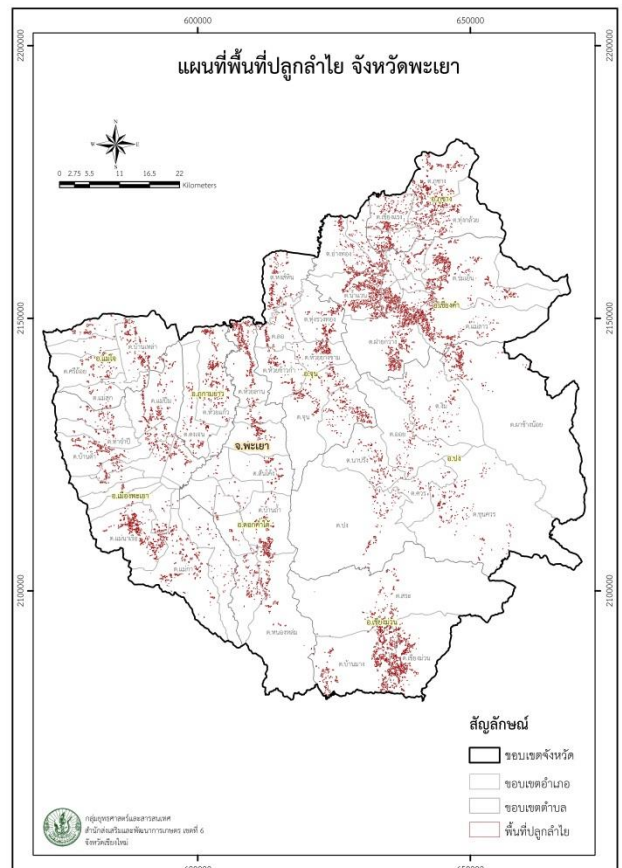

ภาคผนวก

แผนภาพ

แสดงรายละเอียดพื้นที่ปลูกลำไย แยกเป็นรายจังหวัด

แผนภาพ

แสดงรายละเอียดเขตเหมาะสมสำหรับการปลูกลำไยซ้อนทับพื้นที่ปลูกจริง แยกเป็น
รายจังหวัด

แผนภาพ

แสดงรายละเอียดเขตเหมาะสมสำหรับการปลูกลำไยนอกฤดู แยกเป็นรายจังหวัด